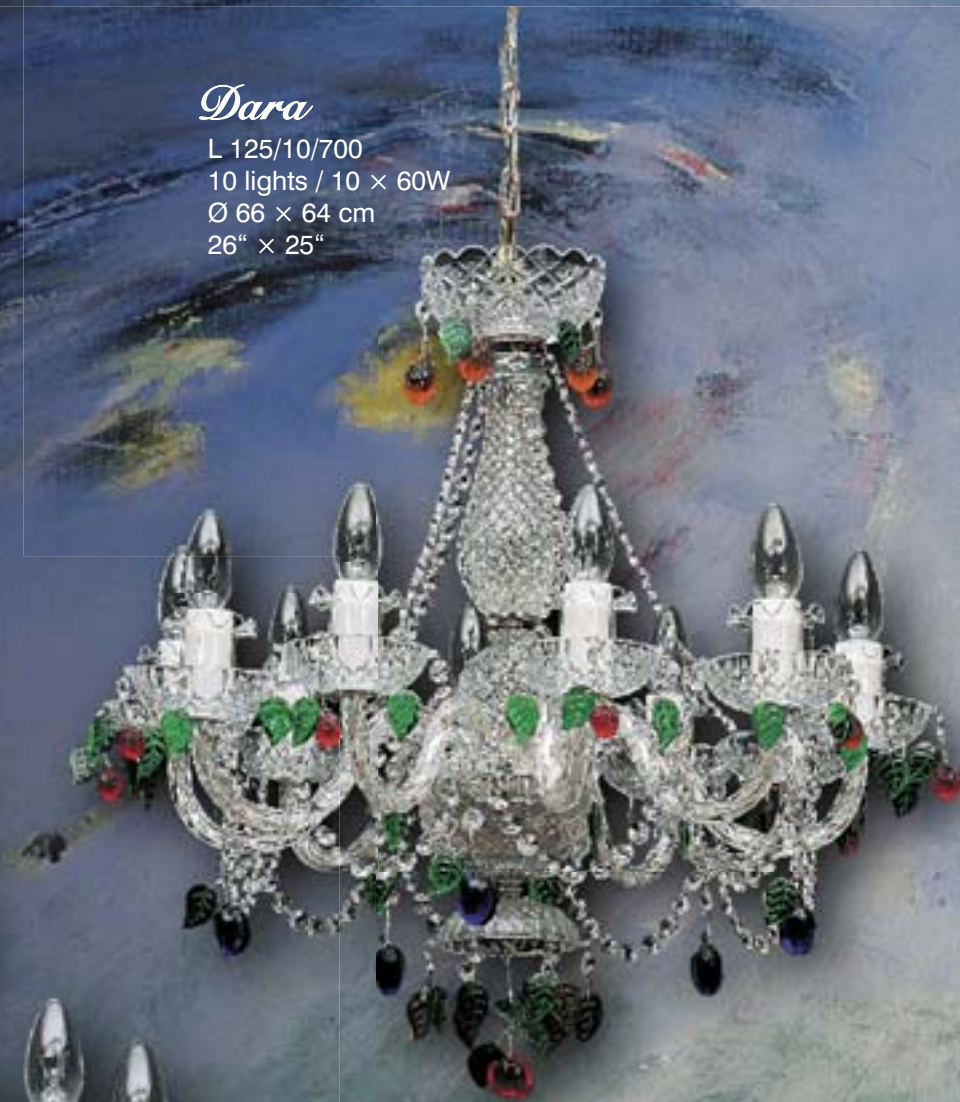

Dara

L 125/10/700
10 lights / 10 × 60W
Ø 66 × 64 cm
26" × 25"