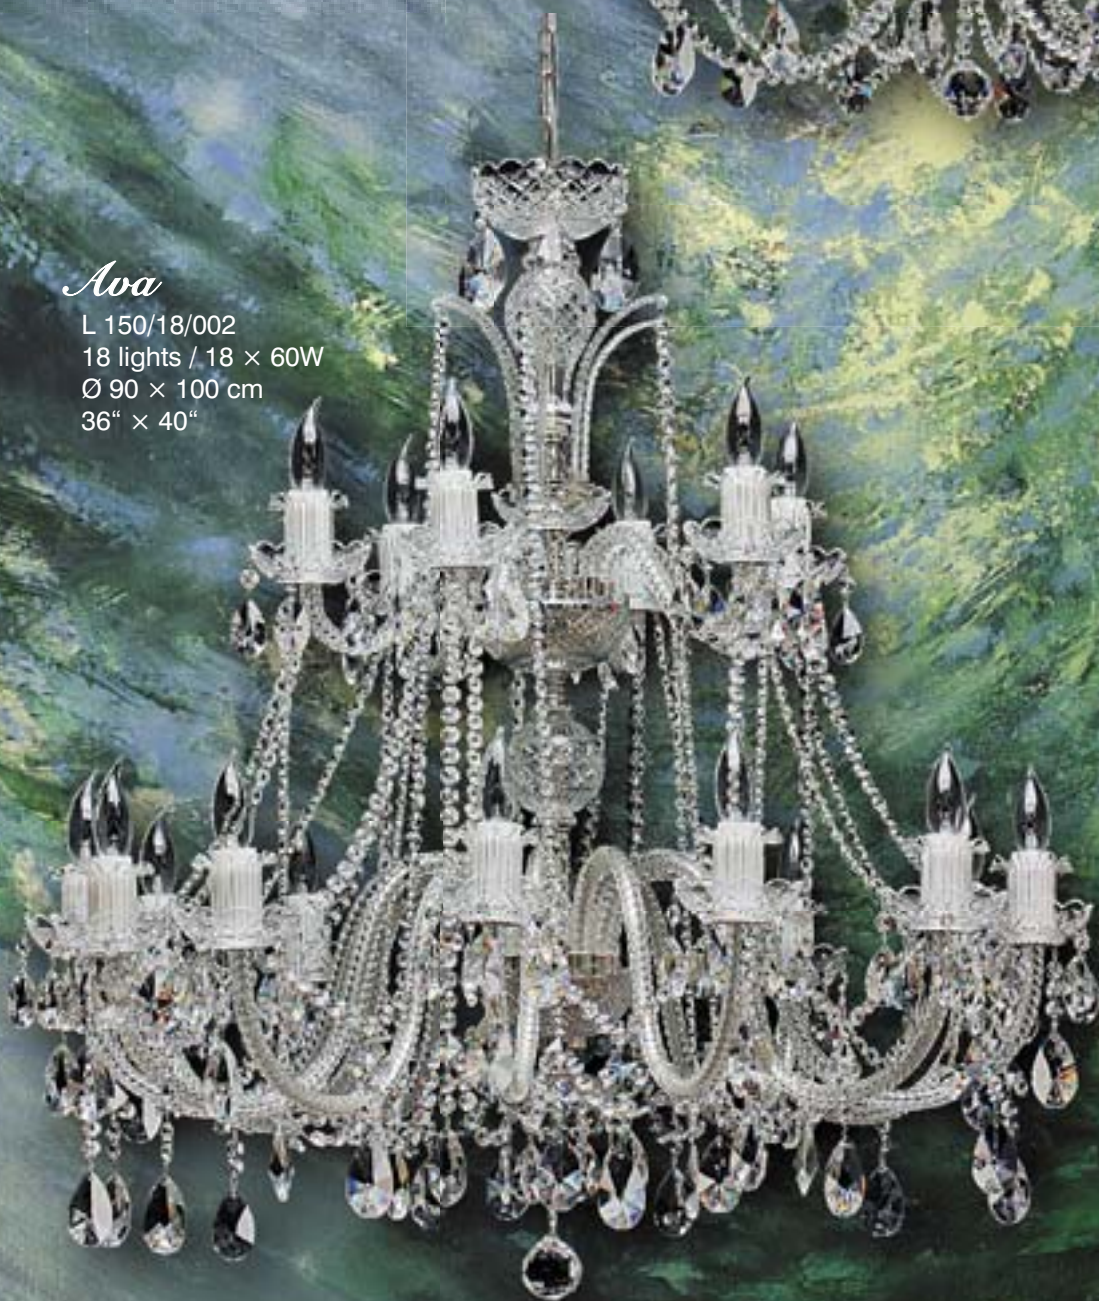

Ava

L 150/18/002
18 lights / 18 × 60W
Ø 90 × 100 cm
36" × 40"