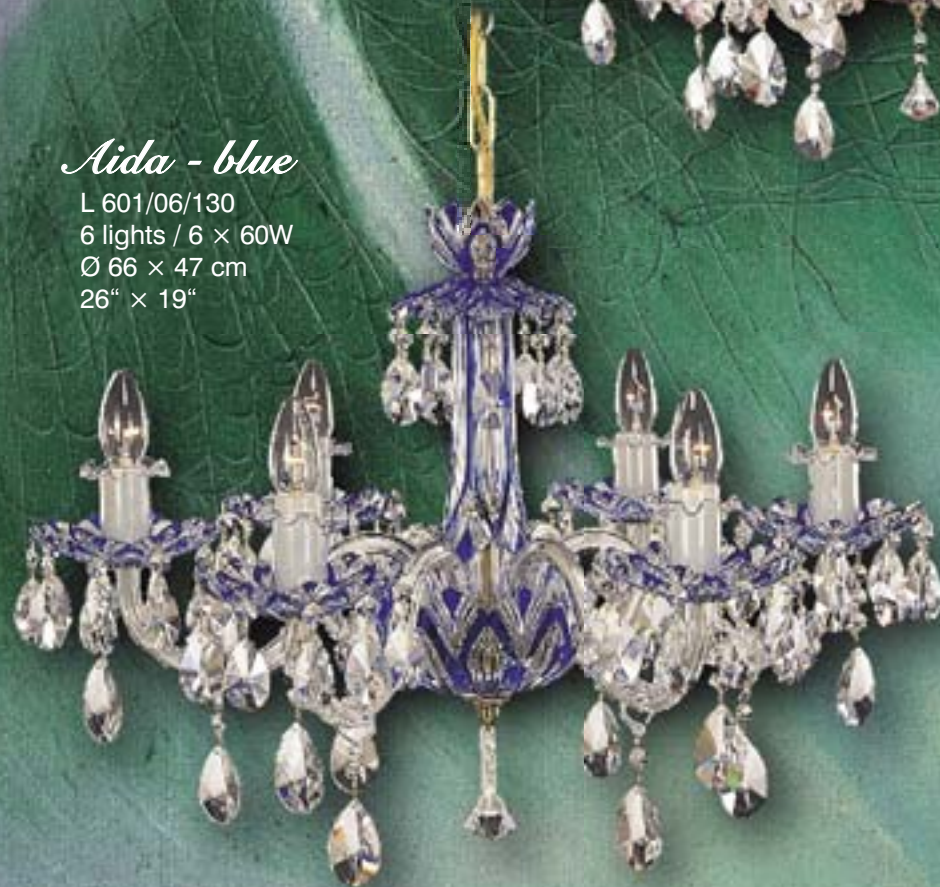

Anastasia - green

L 600/09/150
9 lights / 9 × 60W
Ø 64 × 62 cm
25" × 25"

Sonia - red

L 600/12/170
12 lights / 12 × 60W
Ø 84 × 77 cm
33" × 31"

La Gioconda - red

L 601/08/170
8 lights / 8 × 60W
Ø 66 × 47 cm
26" × 19"

Aida - blue

L 601/06/130
6 lights / 6 × 60W
Ø 66 × 47 cm
26" × 19"

Dorothy - green

L 602/12/150
12 lights / 12 × 60W
Ø 86 × 110 cm
34" × 44"

The Empress - red

L 622/12/170
12 lights / 12 × 60W
Ø 80 × 53 cm
32" × 21"