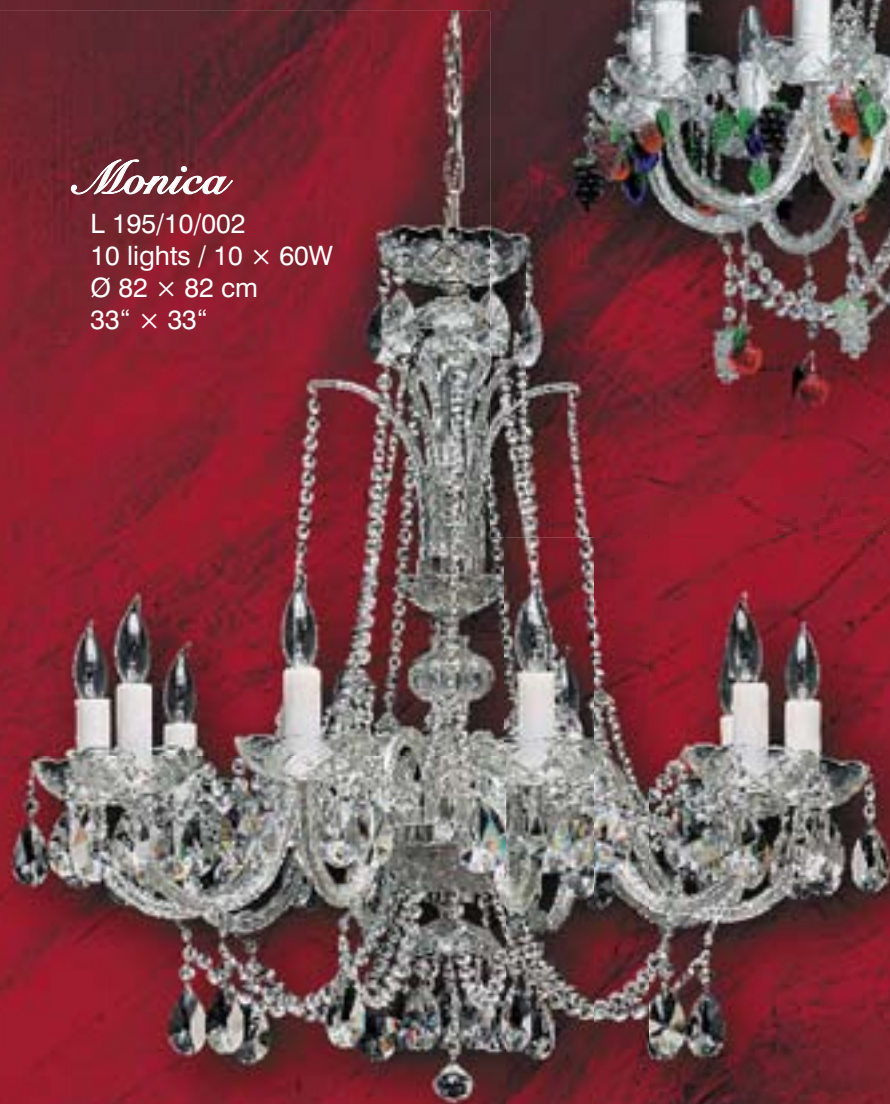

Monica

L 195/10/002
10 lights / 10 × 60W
Ø 82 × 82 cm
33" × 33"