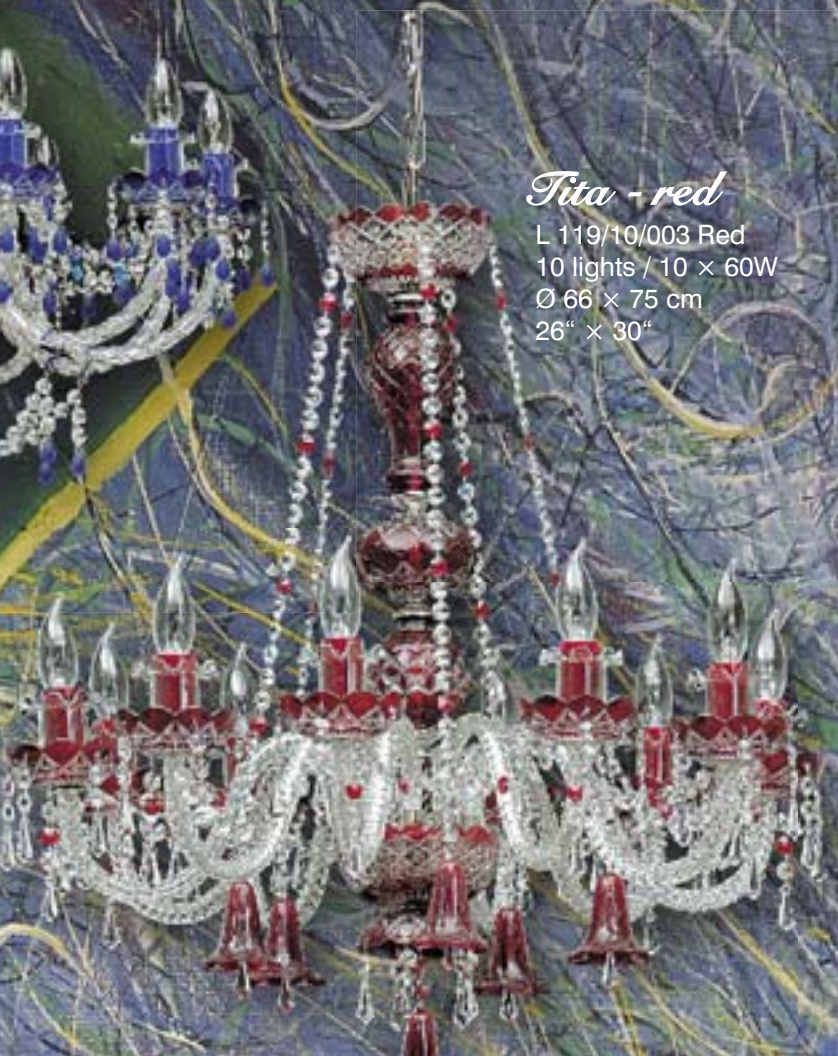

L 117/08/620 Amber
8 lights / 8 × 60W
Ø 76 × 86 cm
30" × 34"

Tabina - blue

L 118/18/630 Blue
18 lights / 18 × 60W
Ø 90 × 100 cm
36" × 40"

Tita - red

L 119/10/003 Red
10 lights / 10 × 60W
Ø 66 × 75 cm
26" × 30"