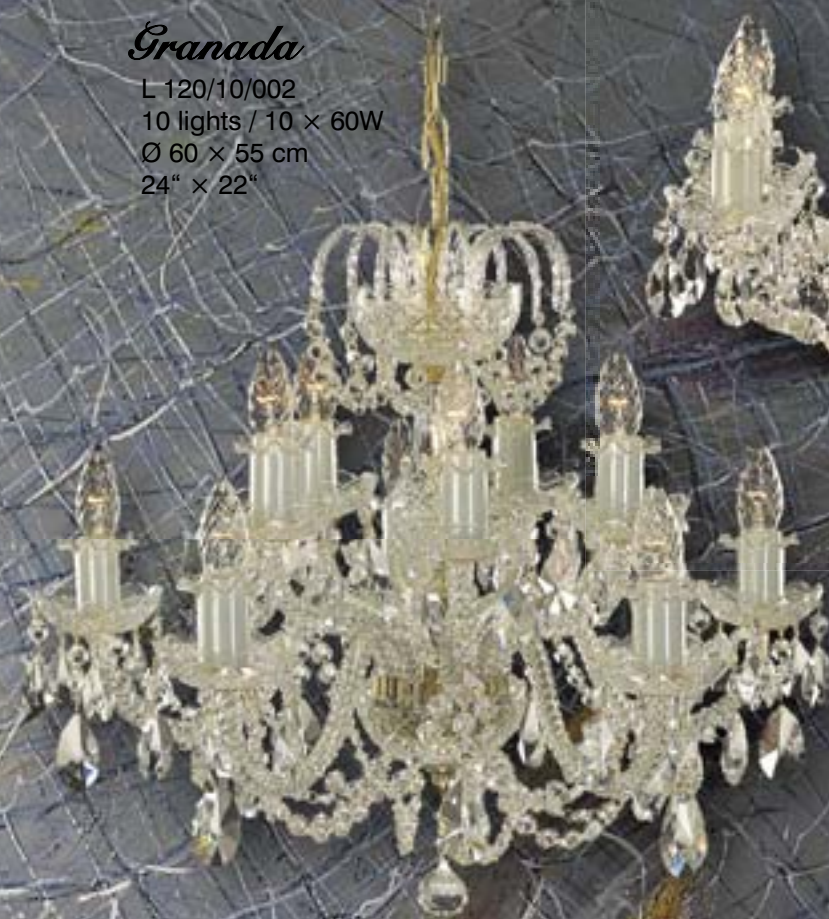

The Parisienne

L 120/06/002
6 lights / 6 × 60W
Ø 51 × 45 cm
20" × 18"

Casablanca

L 120/08/002
8 lights / 8 × 60W
Ø 57 × 44 cm
23" × 18"

Granada

L 120/10/002
10 lights / 10 × 60W
Ø 60 × 55 cm
24" × 22"

Queen Elizabeth - amber