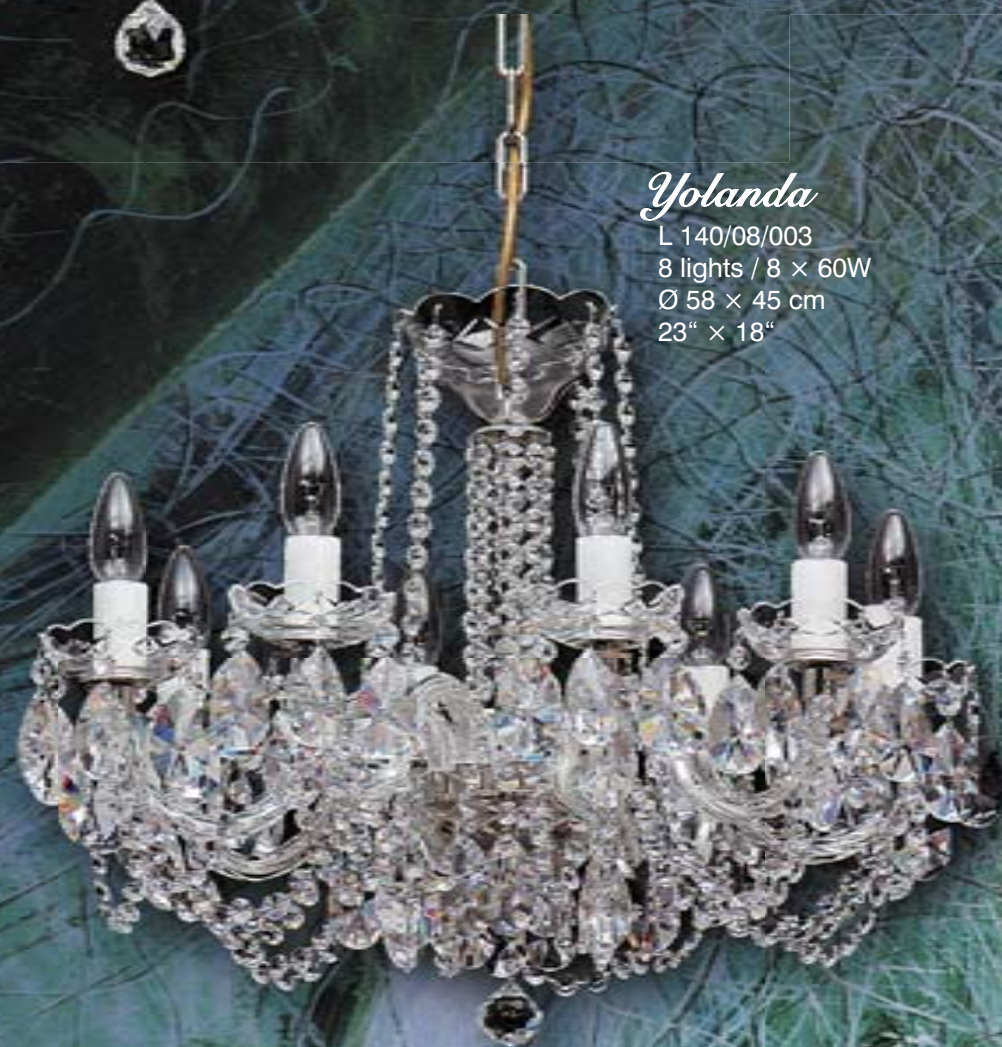

Yolanda

L 140/08/003
8 lights / 8 × 60W
Ø 58 × 45 cm
23" × 18"