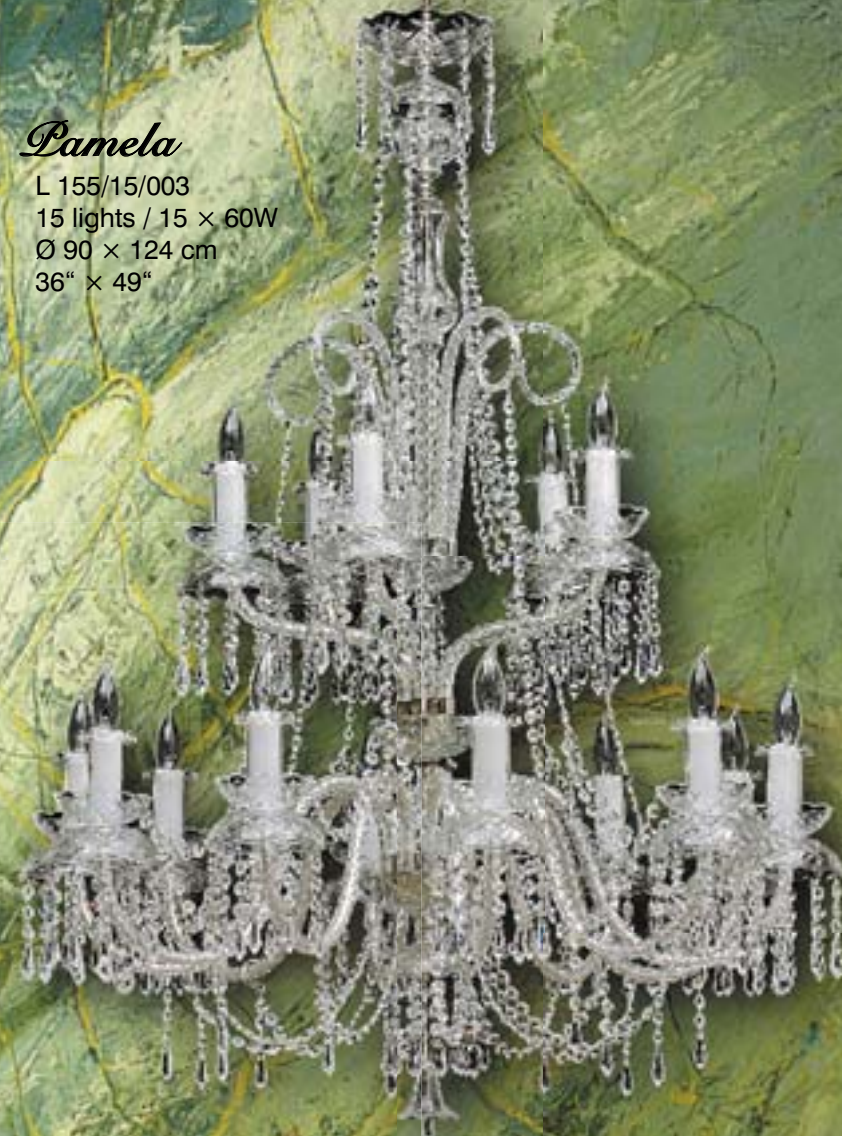

Pamela

L 155/15/003
15 lights / 15 × 60W
Ø 90 × 124 cm
36" × 49"